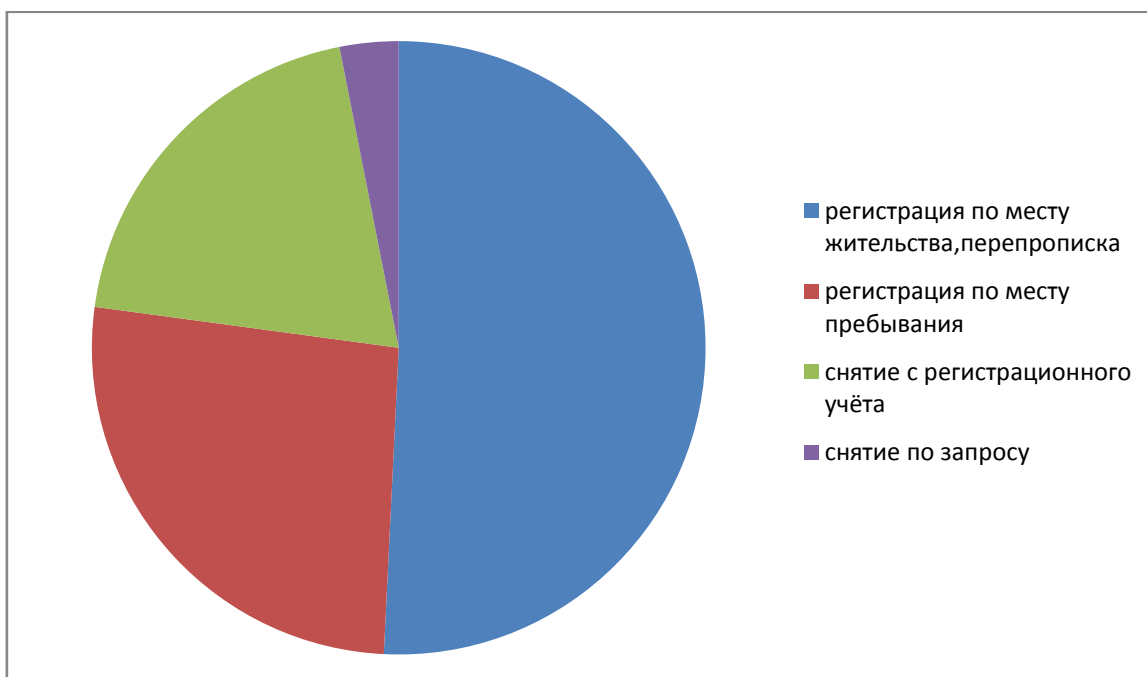

## 1. Численность населения на 01.01.2014 год.

наименование населения	число х-в	в них числен.	ханты	манси	ненцы
с.Ларьяк	372	924	295	10	-
с.Корлики	220	687	472	-	1
д.Чехломей	73	191	113	-	-
д.Сосновый Бор	24	70	65	-	-
д.Пугъюг	19	30	21	-	-
д.Большой Ларьяк	15	41	41	-	-
и того	723	1943	1007	-	-

## 2.Работа паспортного стола за 2013 год :

-Регистрация по месту жительства, перепрописка	- 131 заявление
- Регистрация по месту пребывания	-68 заявлений
-Снятие с регистрационного учёта	- 51 заявление
-Снятие по запросу	- 8 заявлений

3. Выдано справок по месту жительства

1600 справок

Выдано архивных справок по запросу населения

102 справки