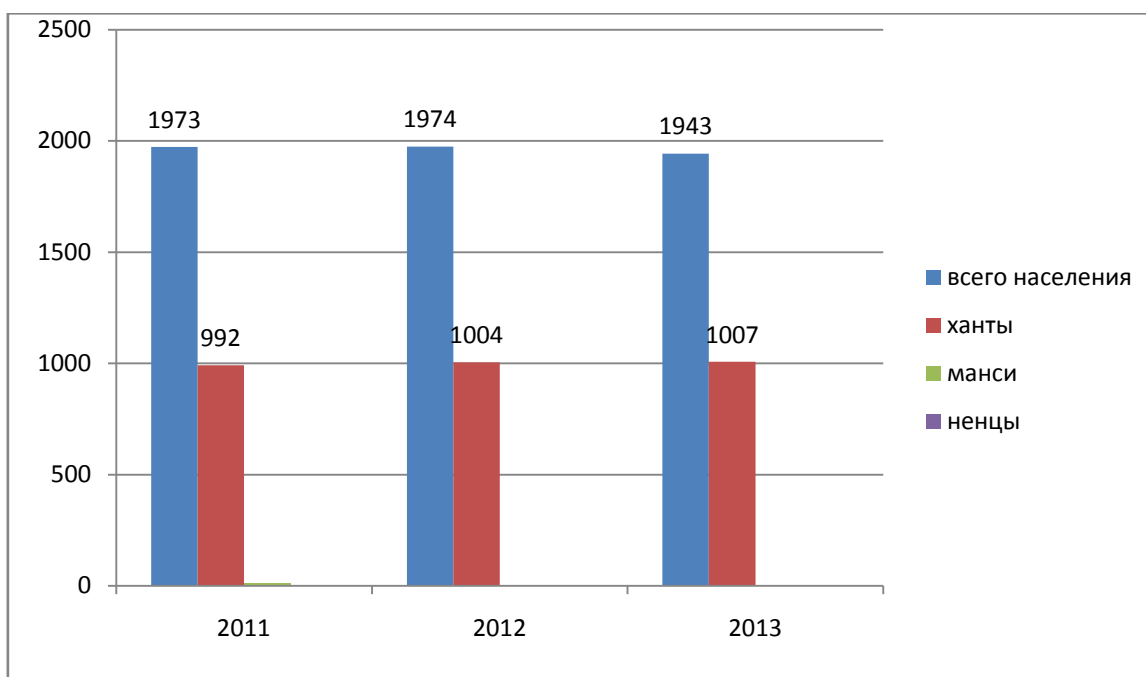

## 1. Численность населения на 01.01.2014 год.

наименование населения	число х-в	в них числен.	ханты	манси	ненцы
с.Ларьяк	372	924	295	10	-
с.Корлики	220	687	472	-	1
д.Чехломей	73	191	113	-	-
д.Сосновый Бор	24	70	65	-	-
д.Пугъюг	19	30	21	-	-
д.Большой Ларьяк	15	41	41	-	-
и того	723	1943	1007	-	-

3. Выдано справок по месту жительства

1600 справок

Выдано архивных справок по запросу населения

102 справки